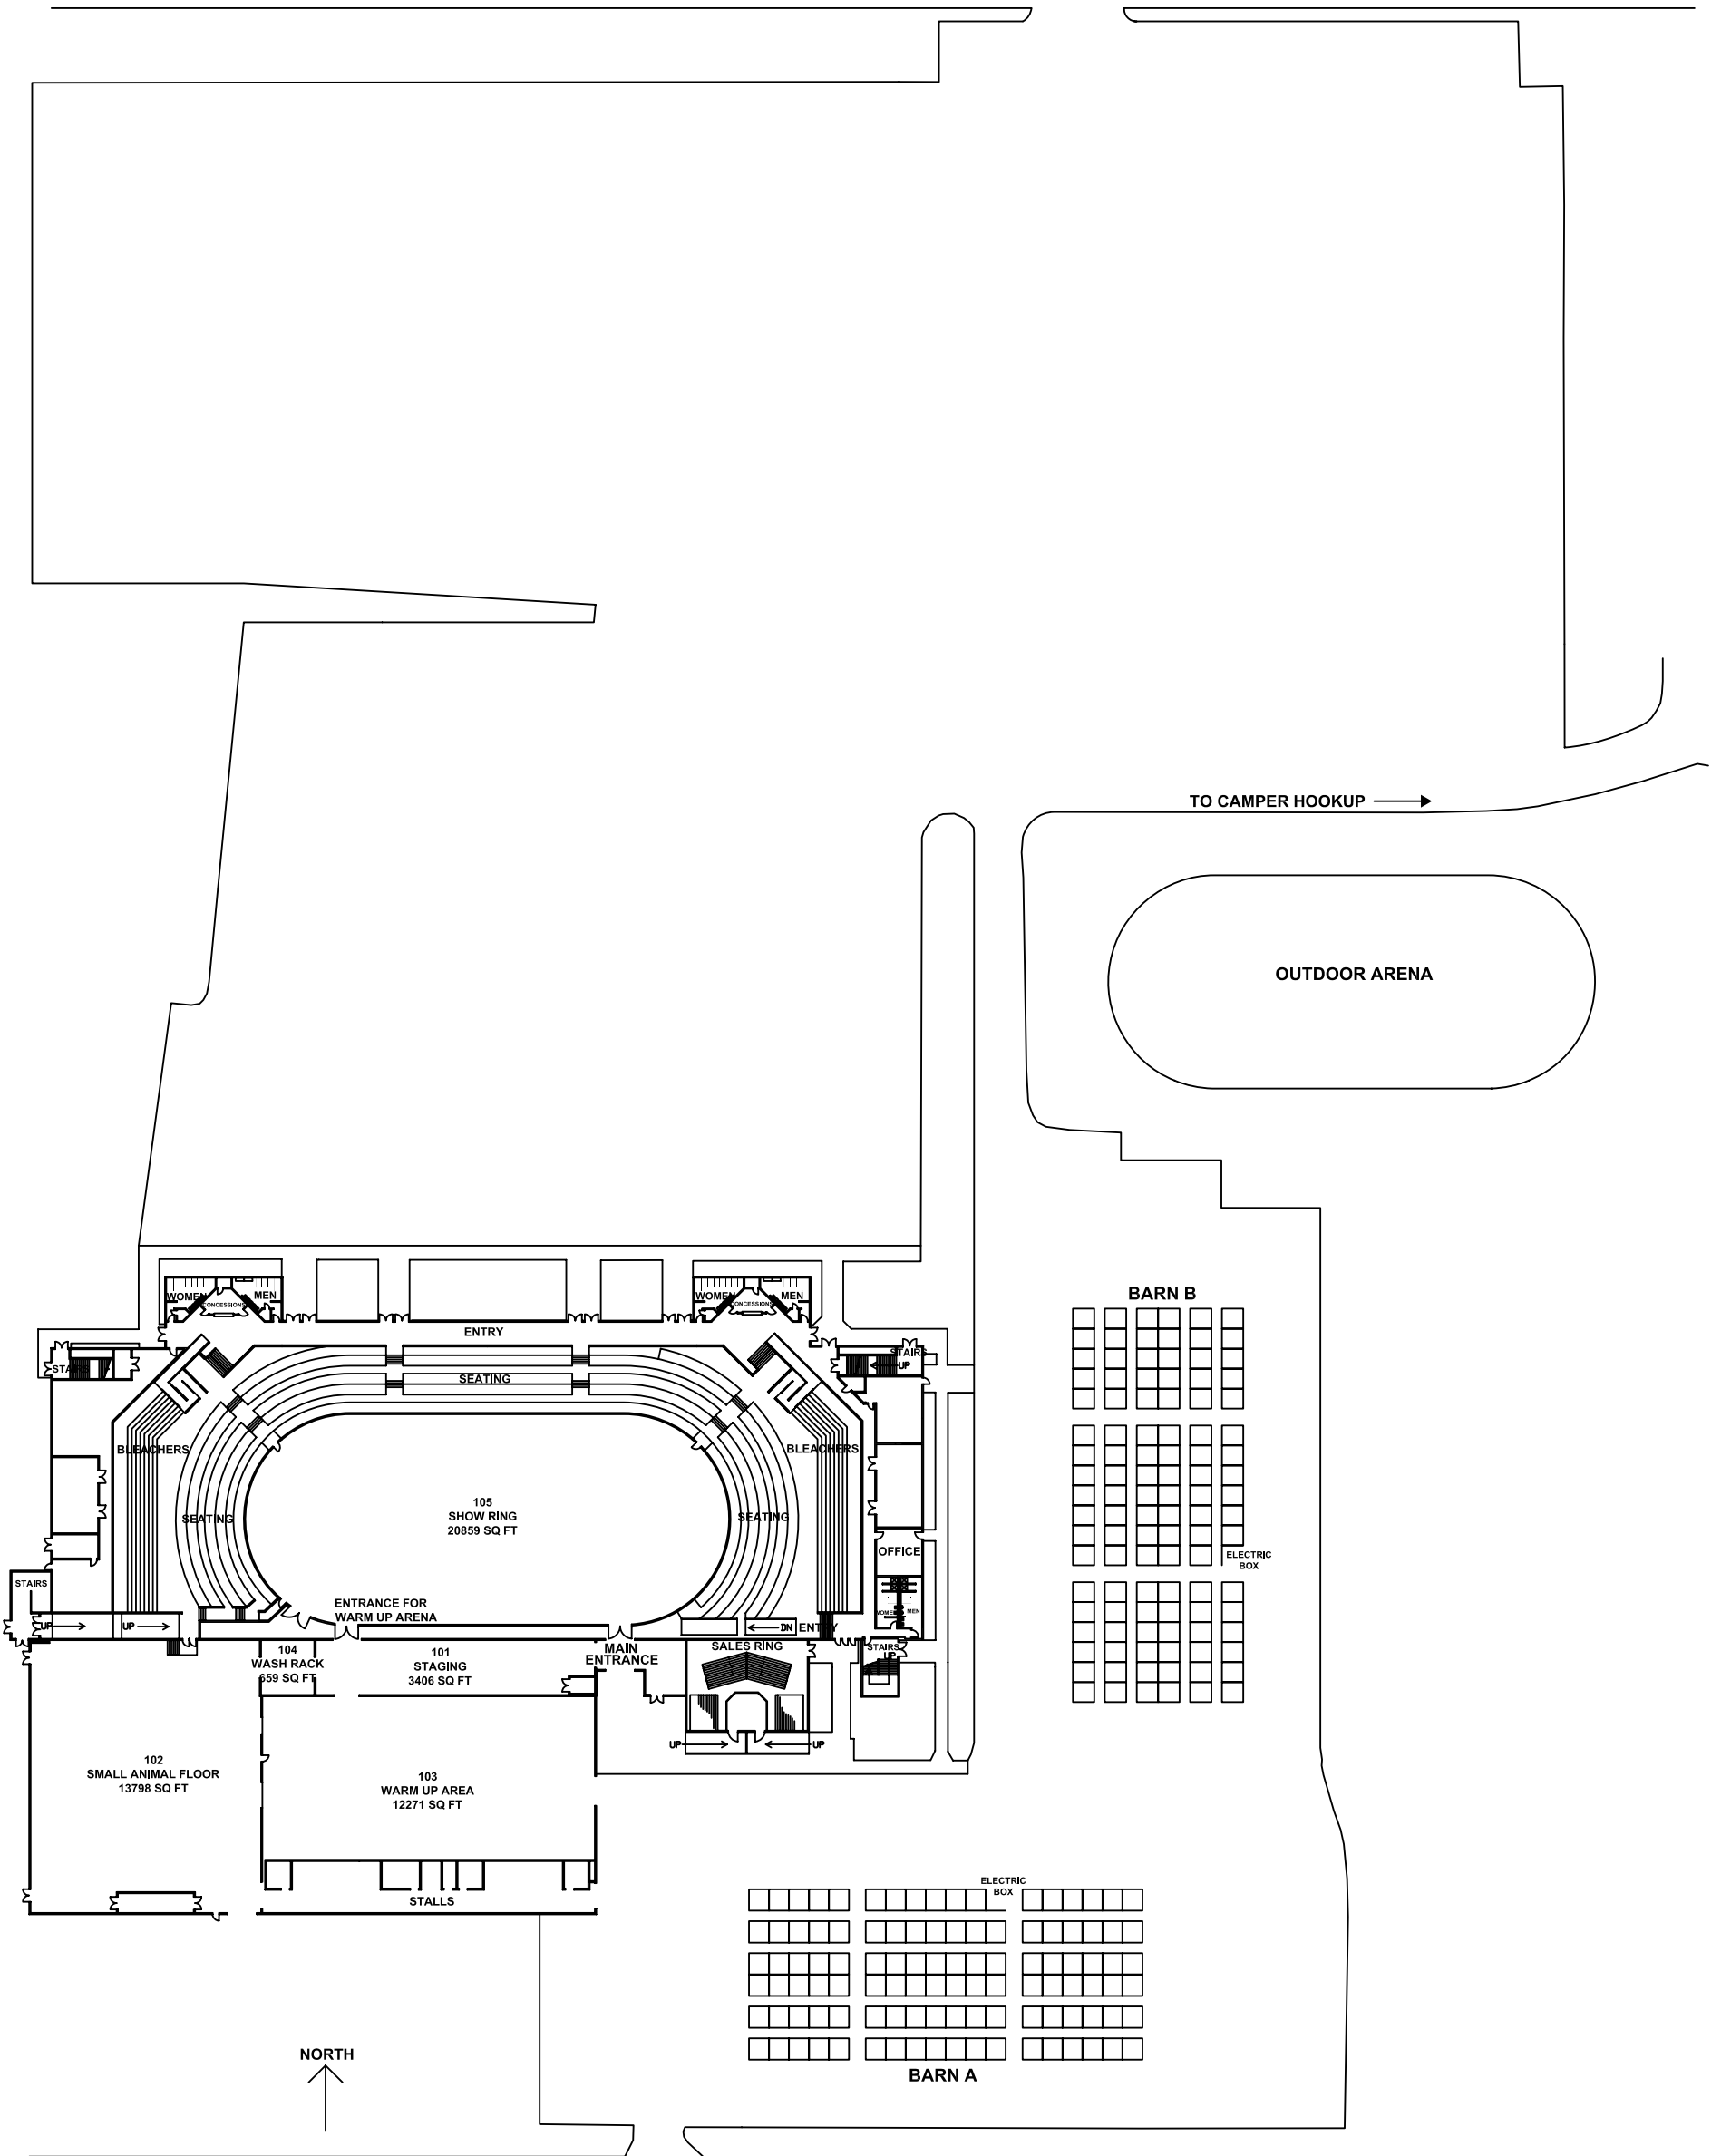

GREENLAND DR.

TENNESSEE LIVESTOCK CENTER

1720 GREENLAND DR.  
MURFREESBORO, TN 37132